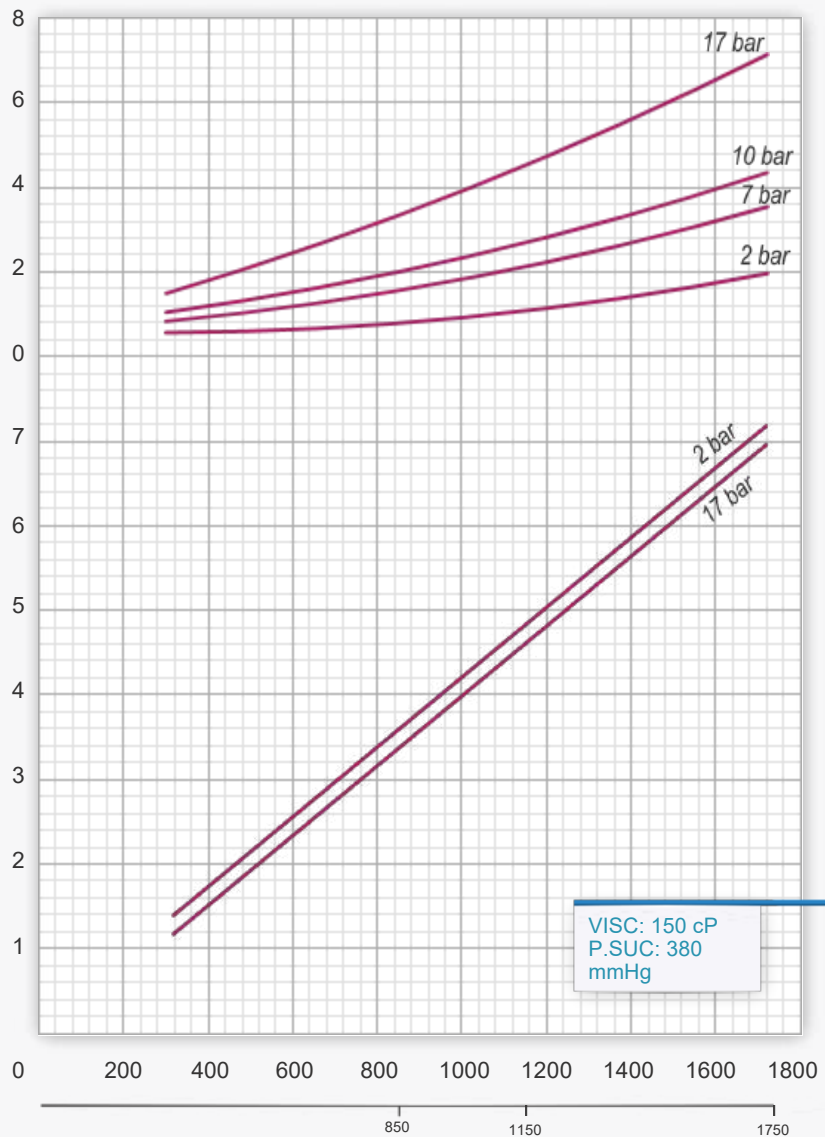

CURVA DE PERFORMANCE

RZR 5.000 - 1 cP

POTÊNCIA DO MOTOR

POTÊNCIA ABSORVIDA (CV)

CAPACIDADE (l/min.)

3

ROTAÇÕES DE ACIONAMENTO

VELOCIDADE DA BOMBA (RPM)

CURVA DE PERFORMANCE

RZR 5.000 - 20 cP

POTÊNCIA DO MOTOR

POTÊNCIA ABSORVIDA (CV)

CAPACIDADE (l/min.)

ROTAÇÕES DE ACIONAMENTO

VELOCIDADE DA BOMBA (RPM)

CURVA DE PERFORMANCE

RZR 5.000 - 150 cP

POTÊNCIA DO MOTOR

POTÊNCIA ABSORVIDA (CV)

CAPACIDADE (l/min.)

3

ROTAÇÕES DE ACIONAMENTO

VELOCIDADE DA BOMBA (RPM)

CURVA DE PERFORMANCE

RZR 5.000 - 500 cP

POTÊNCIA DO MOTOR

POTÊNCIA ABSORVIDA (CV)

CAPACIDADE (l/min.)

3

ROTAÇÕES DE ACIONAMENTO

VELOCIDADE DA BOMBA (RPM)

CURVA DE PERFORMANCE