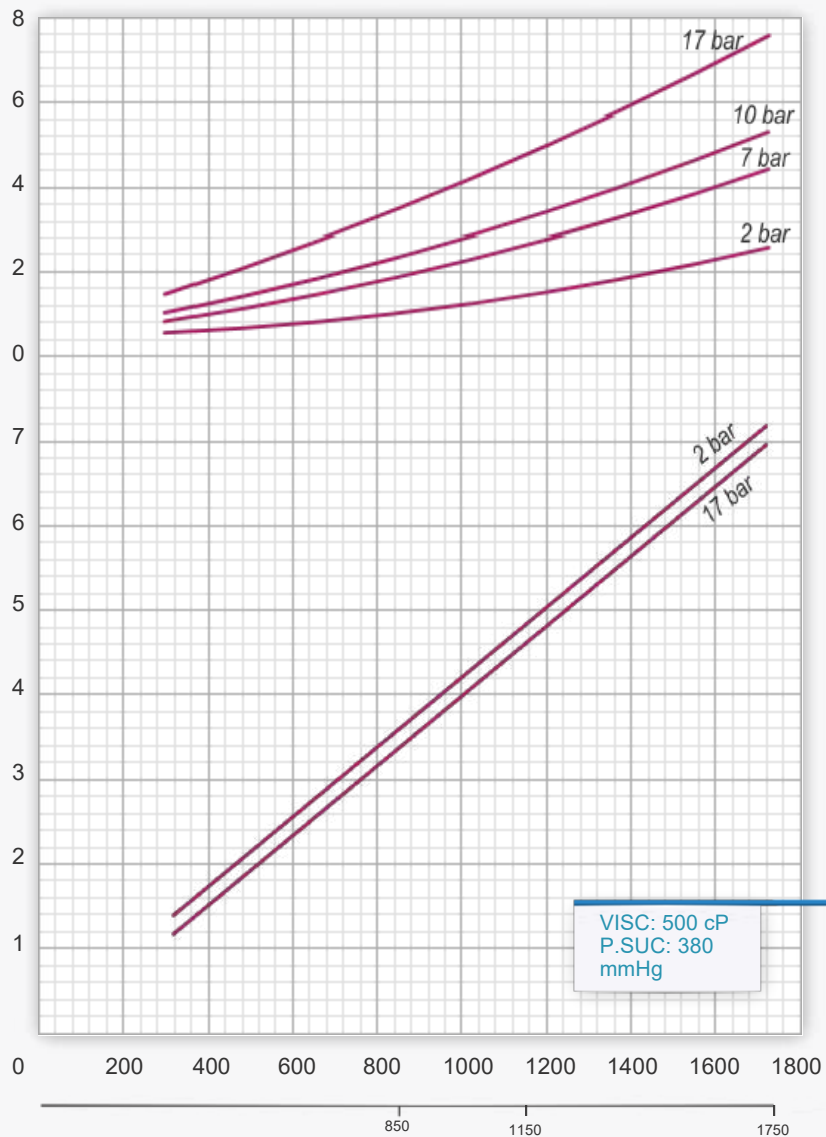

CURVA DE PERFORMANCE

RZR 5.000 - 20 cP

POTÊNCIA DO MOTOR

POTÊNCIA ABSORVIDA (CV)

CAPACIDADE (l/min.)

ROTAÇÕES DE ACIONAMENTO

VELOCIDADE DA BOMBA (RPM)

CURVA DE PERFORMANCE

RZR 5.000 - 150 cP

POTÊNCIA DO MOTOR

POTÊNCIA ABSORVIDA (CV)

CAPACIDADE (l/min.)

3

ROTAÇÕES DE ACIONAMENTO

VELOCIDADE DA BOMBA (RPM)

CURVA DE PERFORMANCE

RZR 5.000 - 500 cP

POTÊNCIA DO MOTOR

POTÊNCIA ABSORVIDA (CV)

CAPACIDADE (l/min.)

3

ROTAÇÕES DE ACIONAMENTO

VELOCIDADE DA BOMBA (RPM)

CURVA DE PERFORMANCE