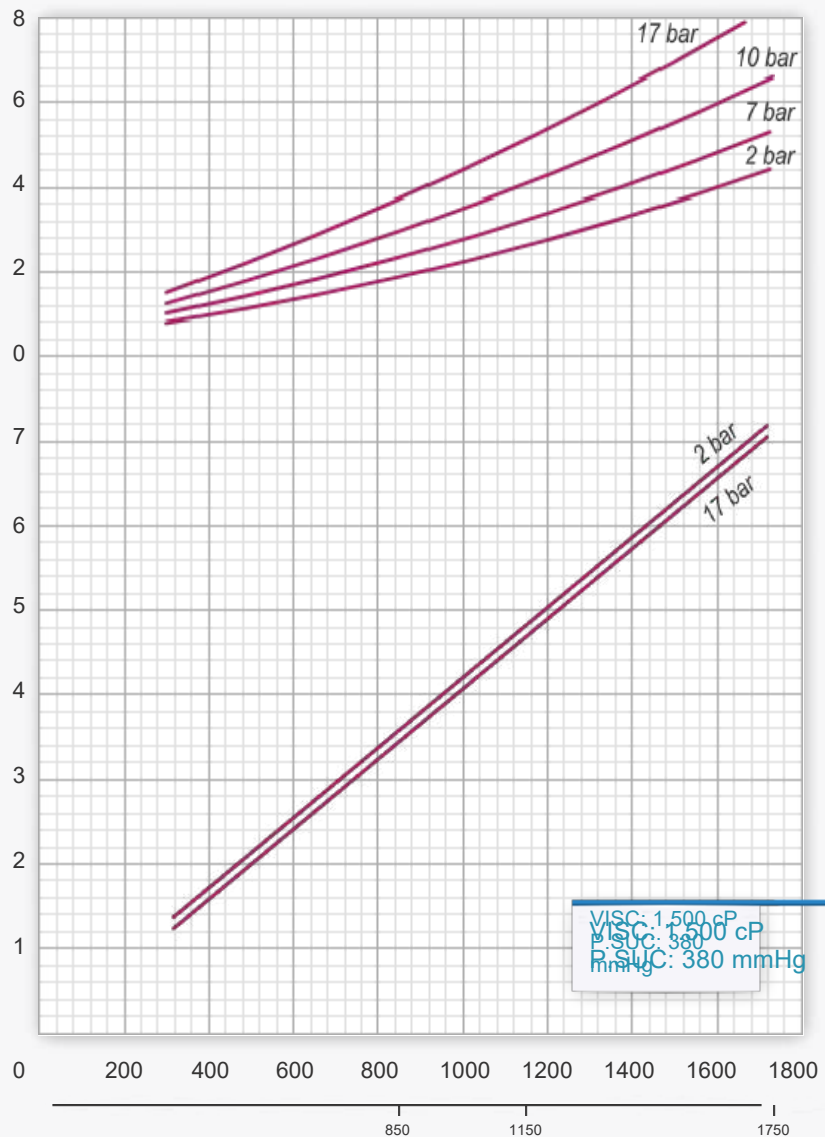

CURVA DE PERFORMANCE

RZR 5.000 - 1.500 cP

POTÊNCIA DO MOTOR

POTÊNCIA ABSORVIDA (CV)

CAPACIDADE (l/min.)

ROTAÇÕES DE ACIONAMENTO

VELOCIDADE DA BOMBA (RPM)