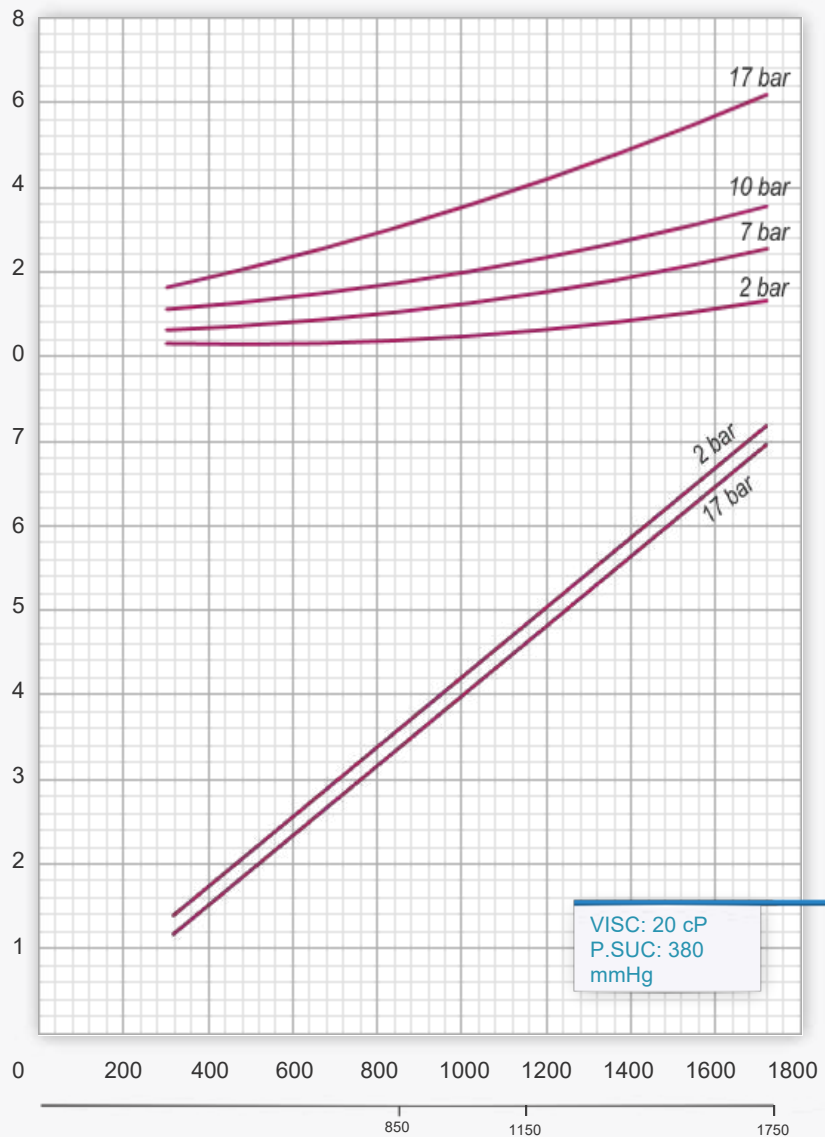

CURVA DE PERFORMANCE

RZR 5.000 - 1 cP

POTÊNCIA DO MOTOR

POTÊNCIA ABSORVIDA (CV)

CAPACIDADE (l/min.)

3

ROTAÇÕES DE ACIONAMENTO

VELOCIDADE DA BOMBA (RPM)

CURVA DE PERFORMANCE

RZR 5.000 - 20 cP

POTÊNCIA DO MOTOR

POTÊNCIA ABSORVIDA (CV)

CAPACIDADE (l/min.)

ROTAÇÕES DE ACIONAMENTO

VELOCIDADE DA BOMBA (RPM)

CURVA DE PERFORMANCE

RZR 5.000 - 150 cP

POTÊNCIA DO MOTOR

POTÊNCIA ABSORVIDA (CV)

CAPACIDADE (l/min.)

3

ROTAÇÕES DE ACIONAMENTO

VELOCIDADE DA BOMBA (RPM)

CURVA DE PERFORMANCE