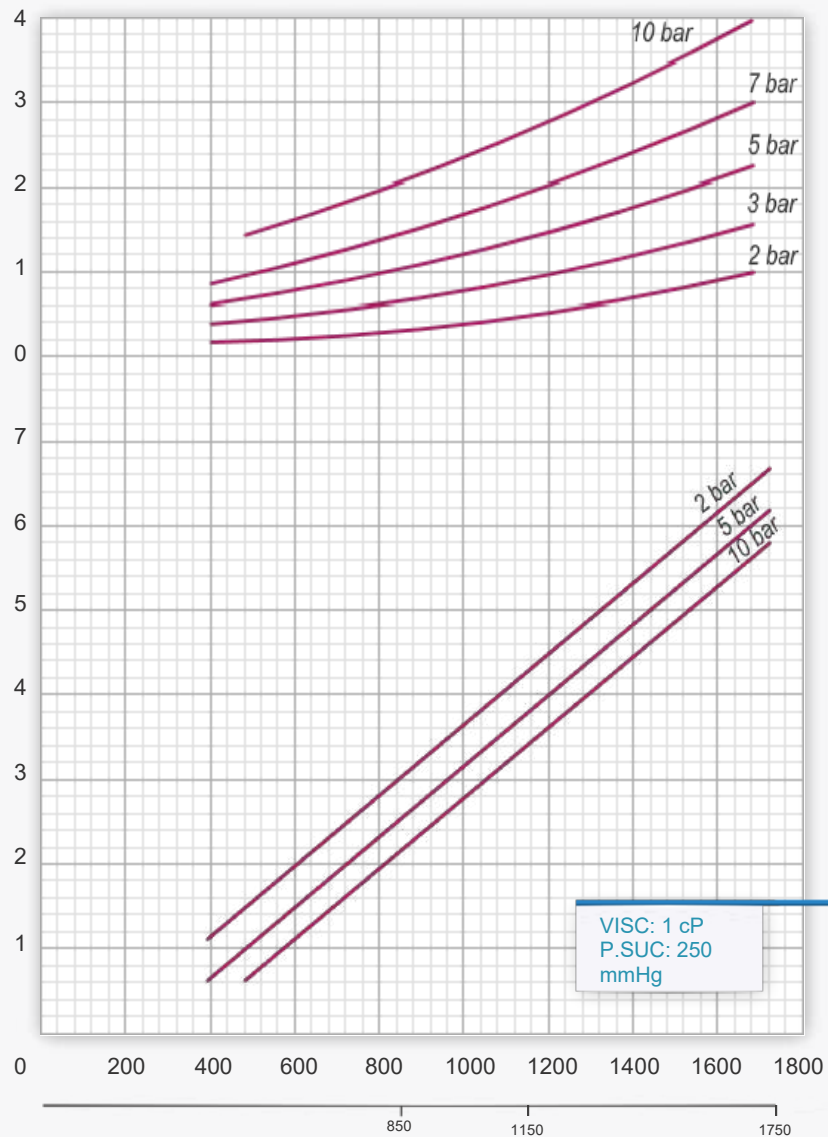

DIMENSIONAL

MEDIDAS (mm)

MODELO MOTOR	L	L1	A	B	AD	CA	D	E	H
CARÇAÇA 90S	647	449	140	100	150	98	38	95	106
CARÇAÇA 90L	673	450	140	125	150	98	38	95	106
CARÇAÇA 100L	711	458	160	140	160	113	38	95	116
CARÇAÇA 112M	729	466	190	140	180	123	38	95	128

CURVA DE PERFORMANCE

RZR 5.000 - 1 cP

POTÊNCIA DO MOTOR

POTÊNCIA ABSORVIDA (CV)

CAPACIDADE (l/min.)

3

ROTAÇÕES DE ACIONAMENTO

VELOCIDADE DA BOMBA (RPM)

CURVA DE PERFORMANCE

RZR 5.000 - 20 cP

POTÊNCIA DO MOTOR

POTÊNCIA ABSORVIDA (CV)

CAPACIDADE (l/min.)

ROTAÇÕES DE ACIONAMENTO

VELOCIDADE DA BOMBA (RPM)

CURVA DE PERFORMANCE