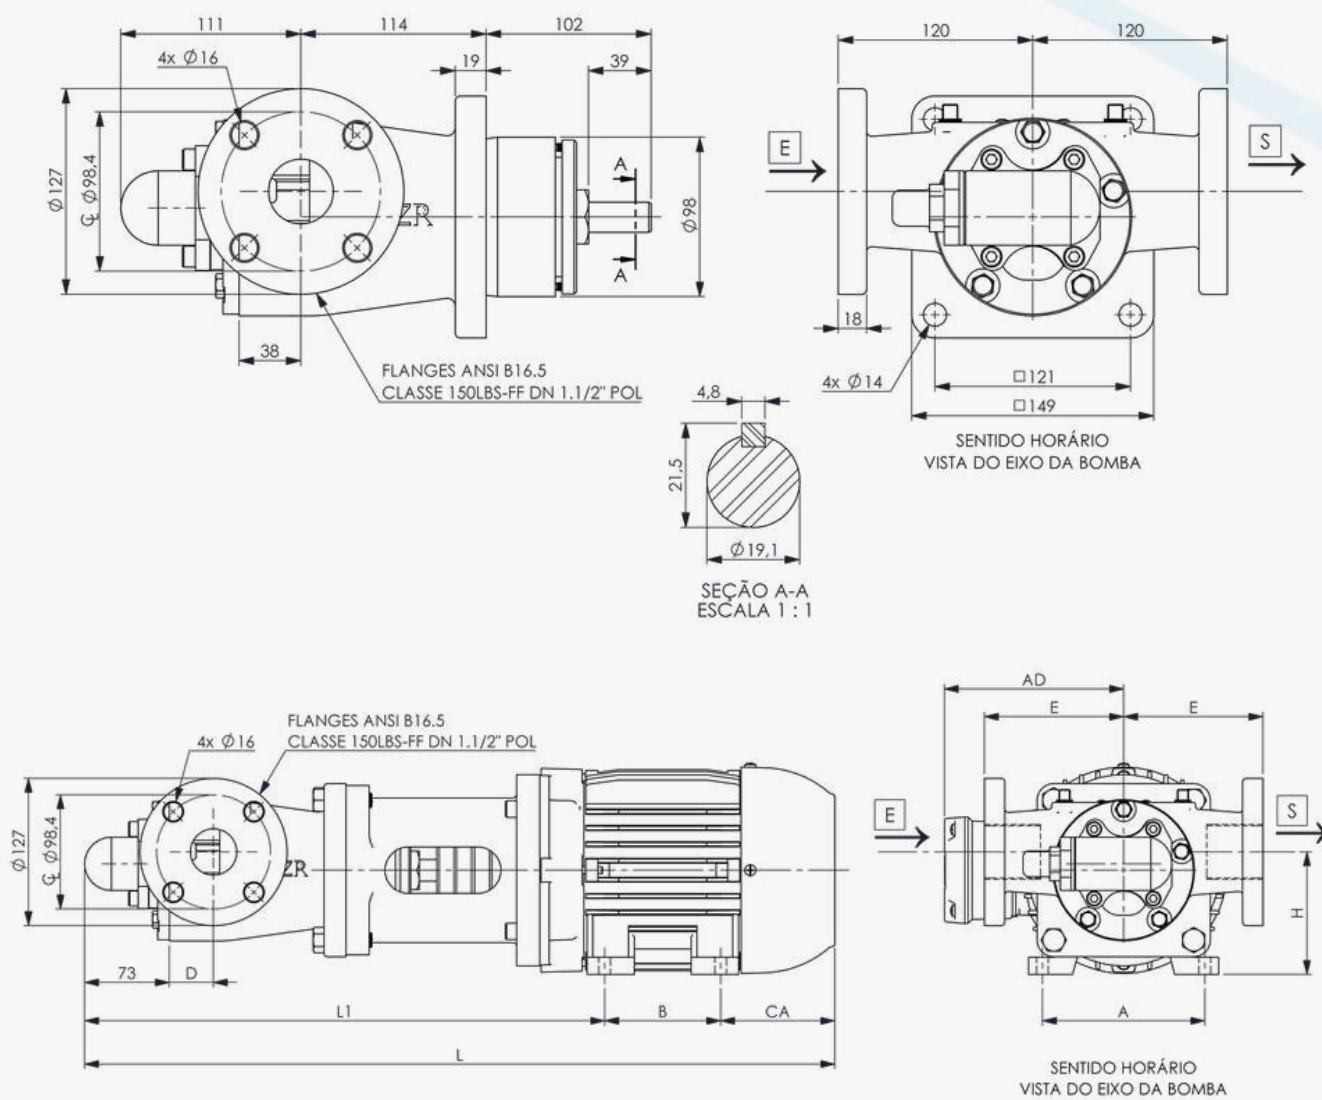

DIMENSIONAL

MEDIDAS (mm)

MODELO MOTOR	L	L1	A	B	AD	CA	D	E	H
CARÇAÇA 90S	647	449	140	100	150	98	38	95	106
CARÇAÇA 90L	673	450	140	125	150	98	38	95	106
CARÇAÇA 100L	711	458	160	140	160	113	38	95	116
CARÇAÇA 112M	729	466	190	140	180	123	38	95	128